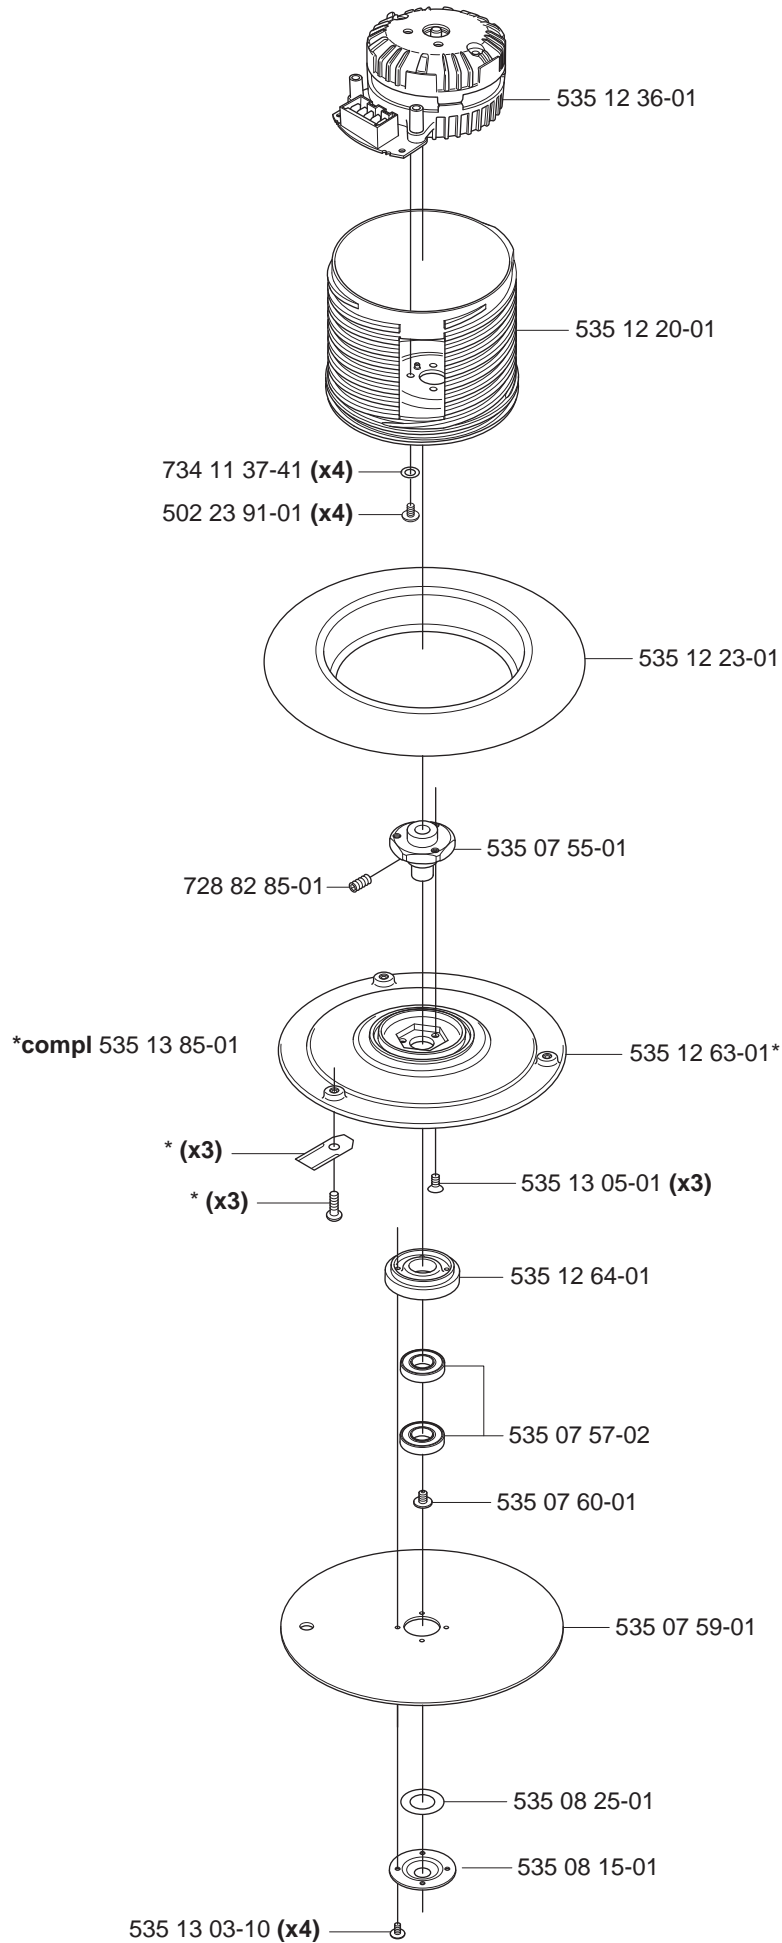

A

544 21 73-02

B

C

D

E

544 97 70-01 (EU)
544 97 70-02 (UK+IRL)
544 97 70-03 (CH)
544 97 70-05 (AU/NZ)

544 97 74-01 (EU)
544 97 74-02 (UK+IRL)
544 97 74-03 (CH)
544 97 74-05 (AU/NZ)

535 12 90-01

504 04 97-01 (100 pcs)

501 98 02-01 (1 pcs)

501 98 02-02 (50 pcs)

501 98 03-01 (250 m)

501 98 03-02 (150 m)

544 17 75-01

F Accessories
 Zubehöre
 Accessoires
 Accesorios
 Tillbehör

-  535 13 87-01 (9 pcs Original)
-  535 13 88-01 (30 pcs Original)
-  505 12 78-01 (500 pcs Original)

-  535 13 87-02 (9 pcs)
-  535 13 88-02 (30 pcs)
-  505 12 78-02 (500 pcs)

501 00 18-01
Loop wire interruption tester

535 14 12-01 (85 ml)
 535 14 12-02 (300 ml)

535 14 27-06 **CD Autocheck 2008**

535 13 23-02 **Automower-PC Cable (USB)**

504 82 13-01

505 13 27-01

505 13 28-01

x6

505 69 99-91