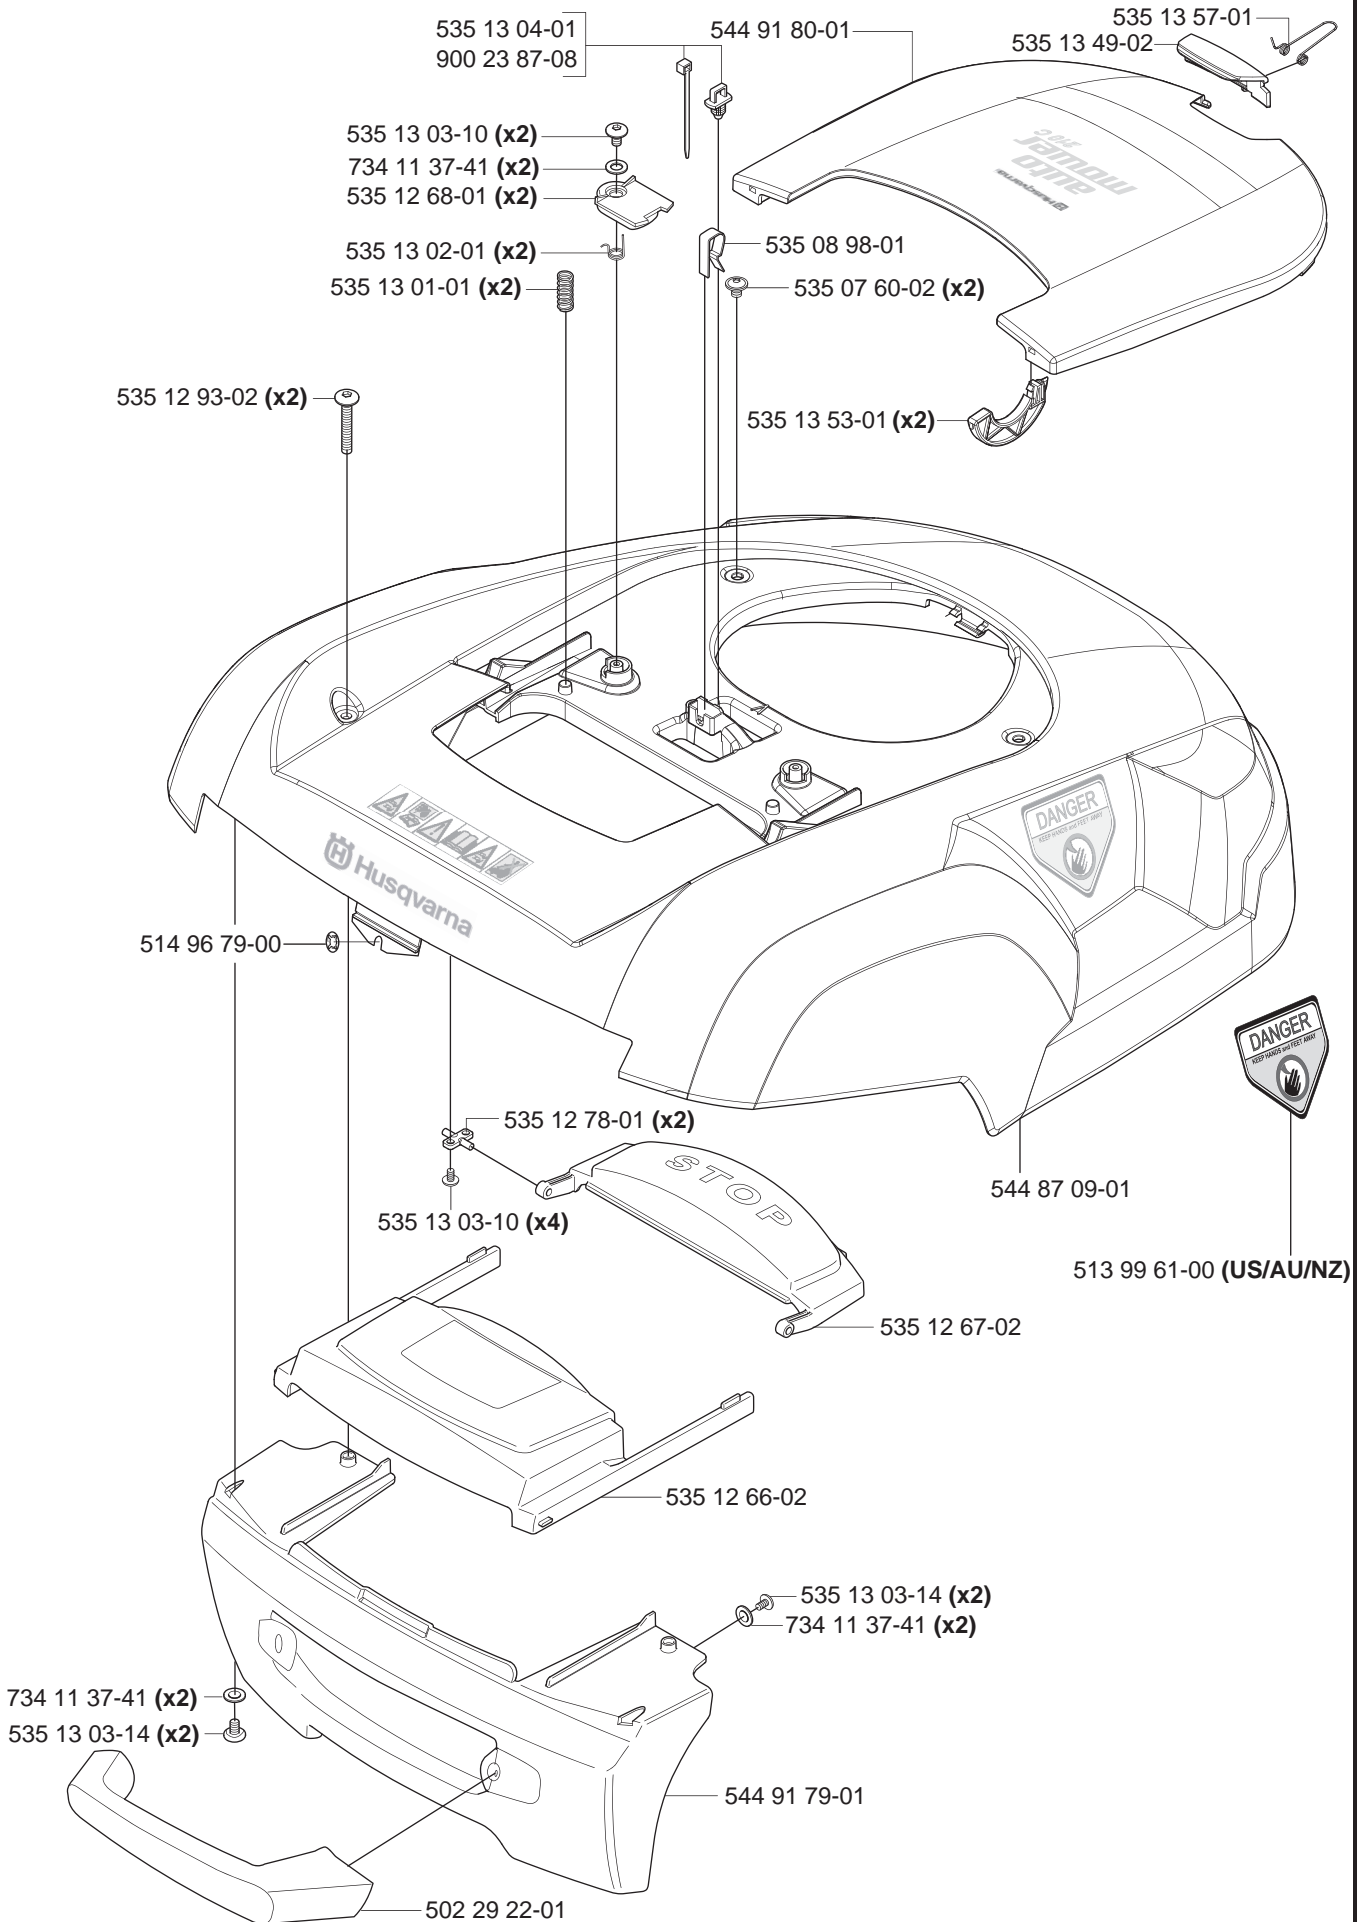

A

544 21 73-02